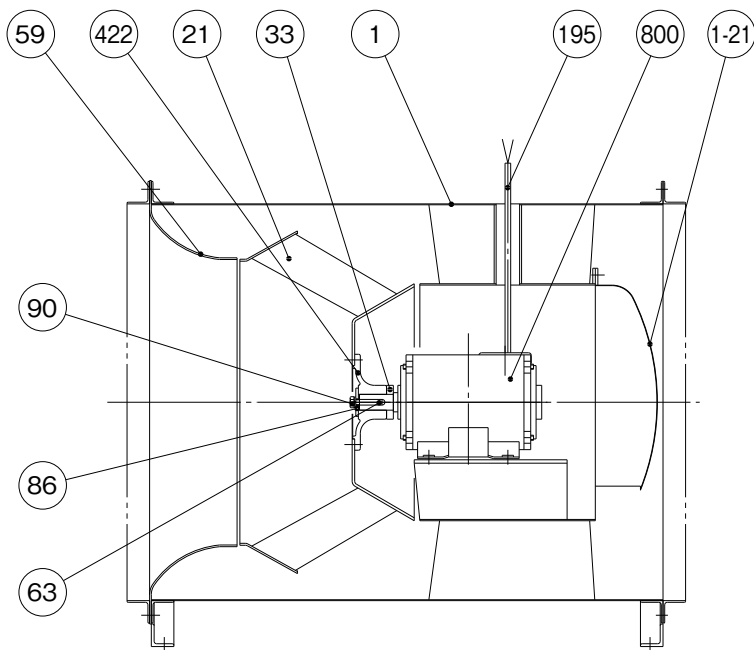

■内部構造図例

符号	部品名	材質	数量
1	ケーシング	SS400・SPHC	1
1-21	エンドカバー	SPCC	1
21	羽根車	SPHC	1
422	羽根車ハブ	FC200	1
33	スペーサ	SS400	1
63	羽根車キー	S45C	1
86	羽根車押え座金	SS400	1
90	羽根車押えボルト	SWCH	1
59	吸込口	SPHC	1
195	電動機接続ケーブル	—	1式
800	電動機	—	1