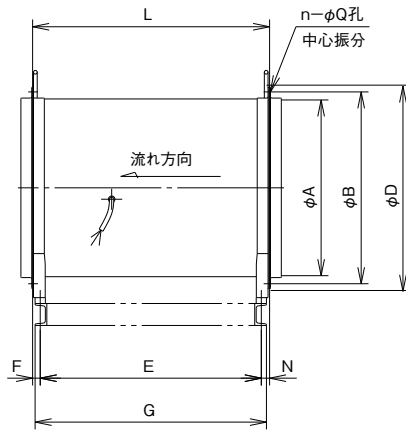

■仕様表

型 式	電動機	
	出力 (kW)	極数 (P)
ALF-II E-40	0.4	4
ALF-II E-50	1.5	4
ALF-II E-60	2.2	4
ALF-II E-70	3.7	4
ALF-II E-80	7.5	4

■外形寸法図

- 標準品は脚付までとします。
- 二点鎖線は床置防振型、天吊防振型の場合です。

■寸法表

(単位: mm)

記号 型式	φA	φB	C	φD	E	F	G	H	K	L	M	M1	N	O	P	n-φQ	基礎ボルト孔 (Mなし)	概算質量 (kg)
ALF-2E-40	400	440	266	466	520	26	555	570	580	575	250	530	29	18	75	12-φ10	4-φ15	60
ALF-2E-50	500	540	315	556	585	26	620	670	680	640	350	630	29	18	75	12-φ10	4-φ15	78
ALF-2E-60	600	655	375	686	755	26	790	780	800	810	450	750	29	18	75	12-φ10	4-φ15	110
ALF-2E-70	700	755	433	786	860	23	895	880	900	910	500	850	27	18	75	16-φ10	4-φ15	145
ALF-2E-80	800	850	495	886	940	28	980	1000	1000	1000	530	950	32	27	100	16-φ15	4-φ19	205