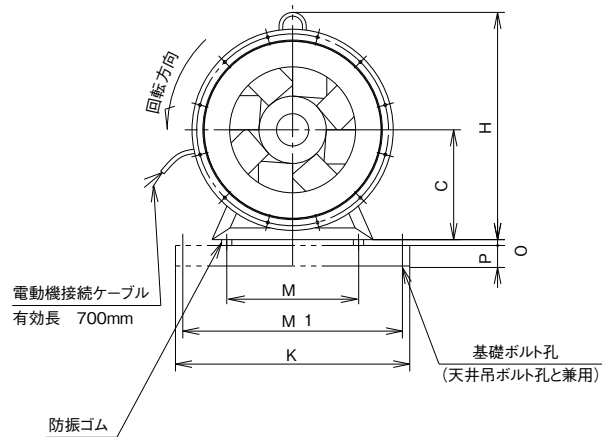

■仕様表

型 式	電動機	
	出力 (kW)	極数 (P)
ALF-II E-40	0.4	4
ALF-II E-50	1.5	4
ALF-II E-60	2.2	4
ALF-II E-70	3.7	4
ALF-II E-80	7.5	4

■外形寸法図

- 標準品は脚付までとします。
- 二点鎖線は床置防振型、天吊防振型の場合です。

■寸法表

(単位: mm)

記号 型式	φA	φB	C	φD	E	F	G	H	K	L	M	M1	N	O	P	n-φQ	基礎ボルト孔 (Mなし)	概算質量 (kg)
ALF-2E-40	400	440	266	466	520	26	555	570	580	575	250	530	29	18	75	12-φ10	4-φ15	60
ALF-2E-50	500	540	315	556	585	26	620	670	680	640	350	630	29	18	75	12-φ10	4-φ15	78
ALF-2E-60	600	655	375	686	755	26	790	780	800	810	450	750	29	18	75	12-φ10	4-φ15	110
ALF-2E-70	700	755	433	786	860	23	895	880	900	910	500	850	27	18	75	16-φ10	4-φ15	145
ALF-2E-80	800	850	495	886	940	28	980	1000	1000	1000	530	950	32	27	100	16-φ15	4-φ19	205