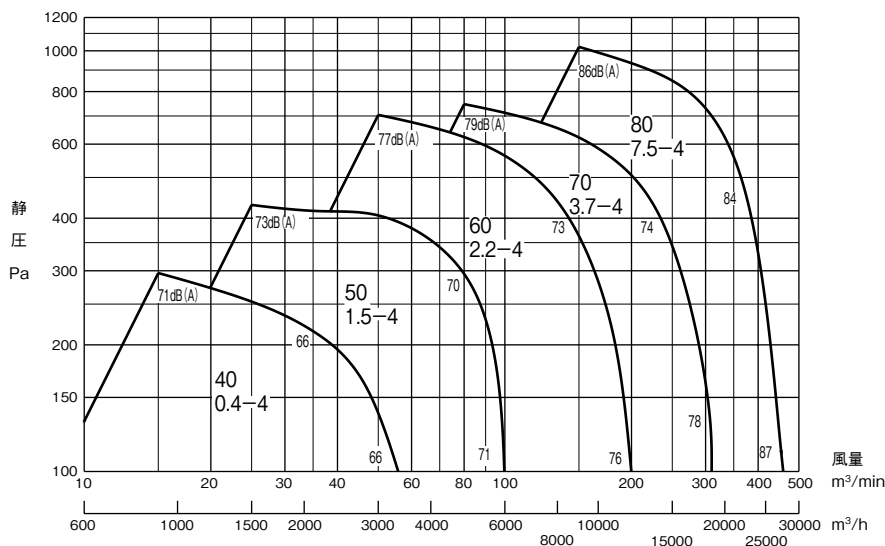

■総合選定図

※吸込ダクト接続時の性能です。

■騒音測定値

選定図上の騒音値は下図の状態
本体より1.0m離れた周辺騒音値dB
(A)です。

■仕様表

型 式	電動機	
	出力 (kW)	極数 (P)
ALF-II E-40	0.4	4
ALF-II E-50	1.5	4
ALF-II E-60	2.2	4
ALF-II E-70	3.7	4
ALF-II E-80	7.5	4